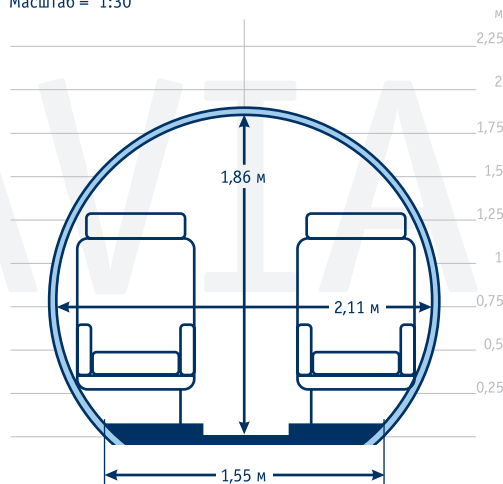

Comandor Aviation Ltd

117452 Moscow, P.O. Box 28

(+ 7 495) 792 6565 - 24 hours

(+ 7 495) 642 7976 - Fax

www.comavia.ru

comandor@comavia.ru

СХЕМА БОРТА САМОЛЕТА “EMBRAER LEGACY”

Масштаб = 1:30

Количество мест:	13
Площадь салона:	22,02 м кв.
Объем салона*:	39,93 м куб.
Объем багажника:	6,8 м куб.

Багажник

* От стенки, отделяющей кабину пилота, до задней стенки туалета

Масштаб = 1:60